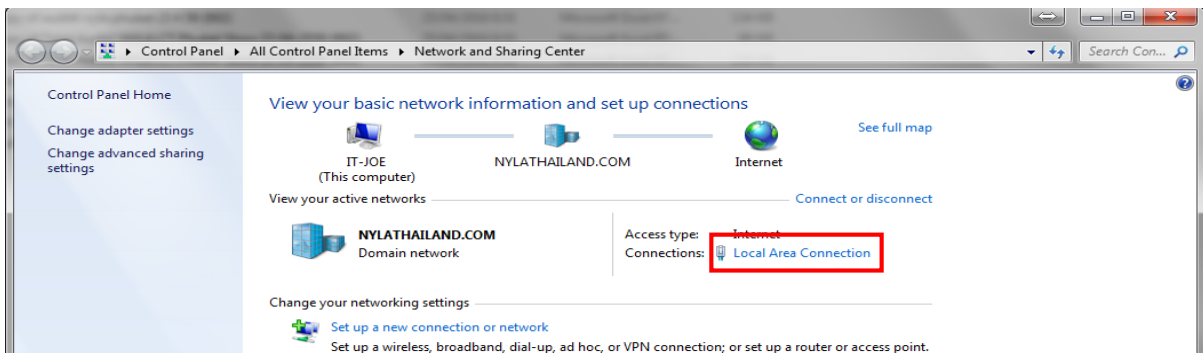

การดู IP เครื่องคอมพิวเตอร์ตัวเอง ใน WINDOWS 7

กดคลิกที่รูป Computer จากนั้นกดเลือก Open Network and Sharing Center

กดไปที่ Local AREA Connection

กดเลือก Detail

ให้ดู IPv4 Address IP ของเครื่องคุณคือ 192.168.1.XXX