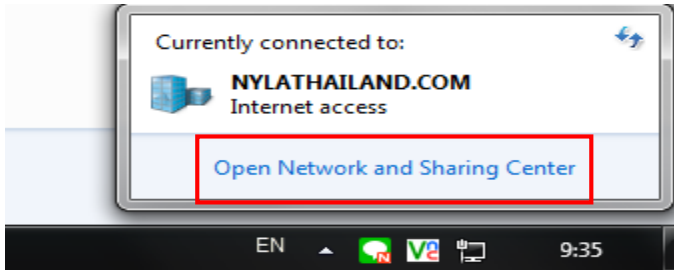

การดู IP เครื่องคอมพิวเตอร์ตัวเอง ใน WINDOWS 7

กดคลิกที่รูป Computer จากนั้นกดเลือก Open Network and Sharing Center

กดไปที่ Local AREA Connection

กดเลือก Detail

ให้ดู IPv4 Address IP ของเครื่องคุณคือ 192.168.1.XXX