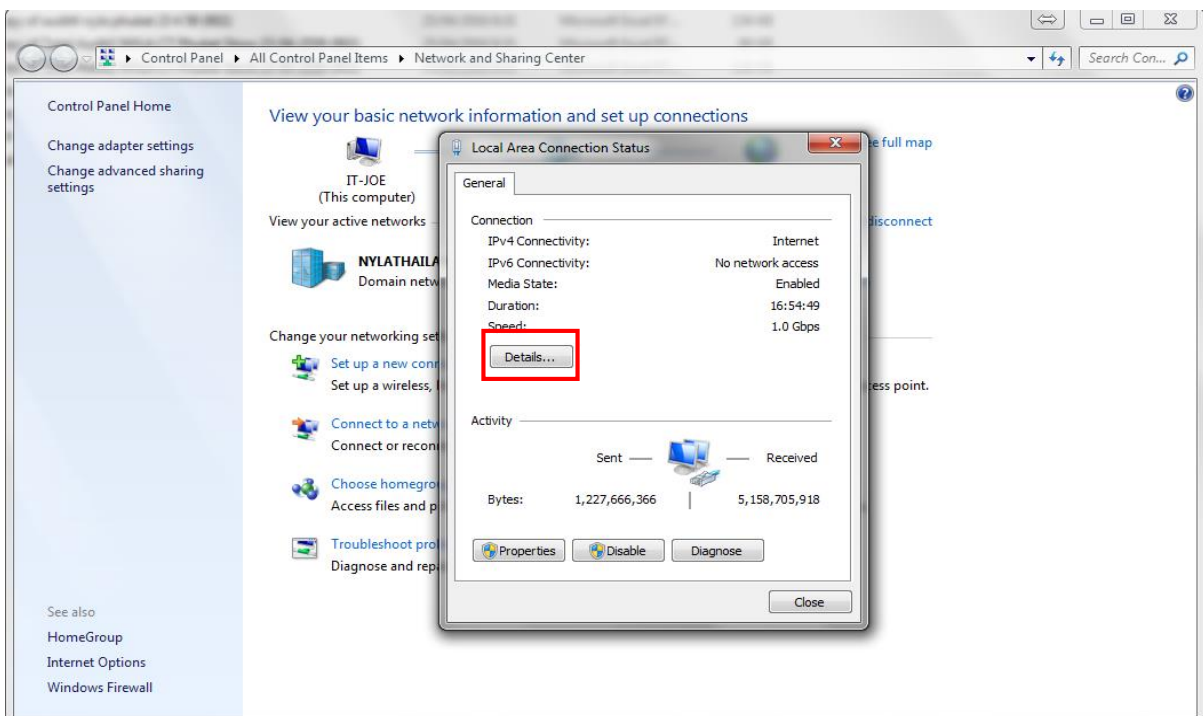

การดู IP เครื่องคอมพิวเตอร์ตัวเอง ใน WINDOWS 7

กดคลิกที่รูป Computer จากนั้นกดเลือก Open Network and Sharing Center

กดไปที่ Local AREA Connection

กดเลือก Detail

ให้ดู IPv4 Address IP ของเครื่องคุณคือ 192.168.1.XXX