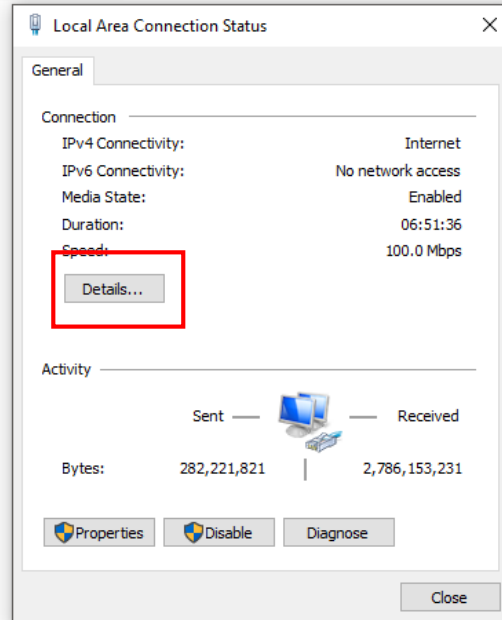

การดู IP เครื่องคอมพิวเตอร์ตัวเอง ใน WINDOWS 10

➤ กด คณิกขวา ที่รูป Computer

➤ จากนั้นกดเลือก Open Network and Sharing Center

➤ กดไปที่ Local AREA Connection

➤ กดเลือก Detail

Access type: Internet
Connections: Local Area Connection

or set up a router or access point.

troubleshooting information.

➤ ให้ดู IPv4 Address IP ของเครื่องคุณคือ 192.168.1.XXX