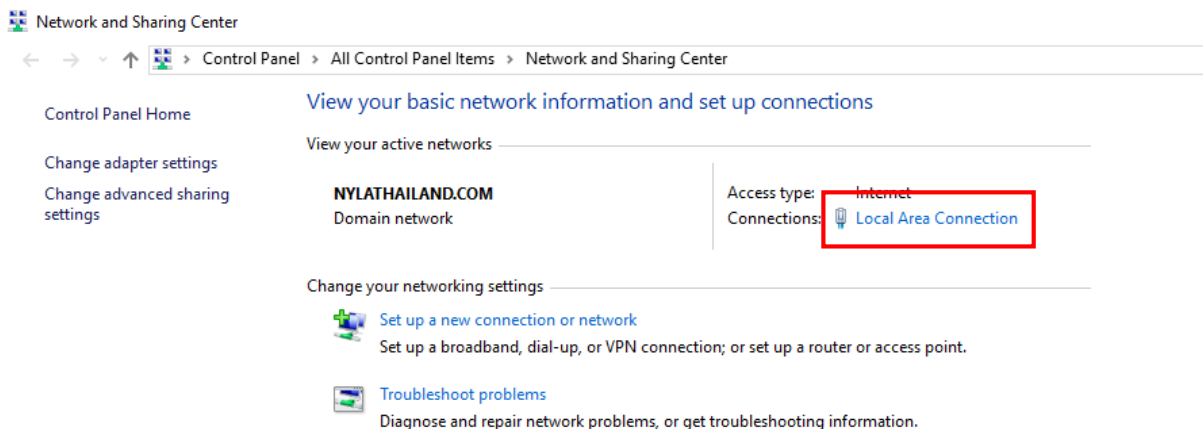

การดู IP เครื่องคอมพิวเตอร์ตัวเอง ใน WINDOWS 10

➤ กด คณิกขวา ที่รูป Computer

➤ จากนั้นกดเลือก Open Network and Sharing Center

➤ กดไปที่ Local AREA Connection

➤ กดเลือก Detail

Access type: Internet
Connections: Local Area Connection

or set up a router or access point.

troubleshooting information.

➤ ให้ดู IPv4 Address IP ของเครื่องคุณคือ 192.168.1.XXX