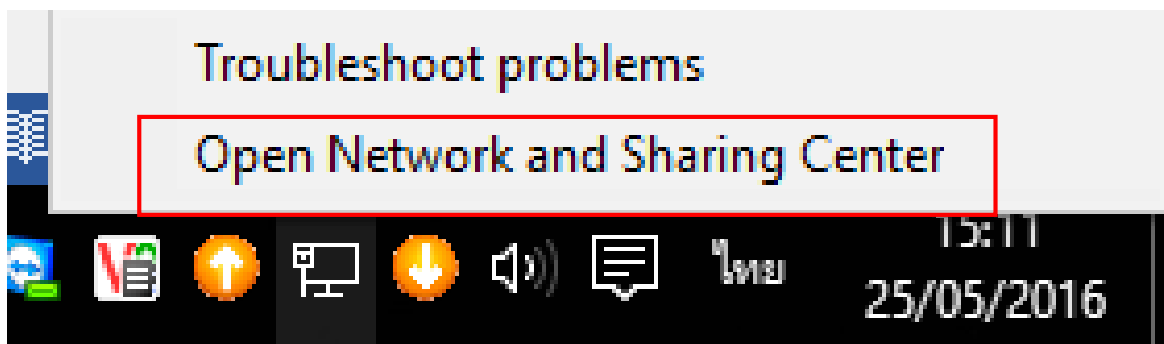

การดู IP เครื่องคอมพิวเตอร์ตัวเอง ใน WINDOWS 10

➤ กด คณิกขวา ที่รูป Computer

➤ จากนั้นกดเลือก Open Network and Sharing Center

➤ กดไปที่ Local AREA Connection

➤ กดเลือก Detail

Access type: Internet
Connections: Local Area Connection